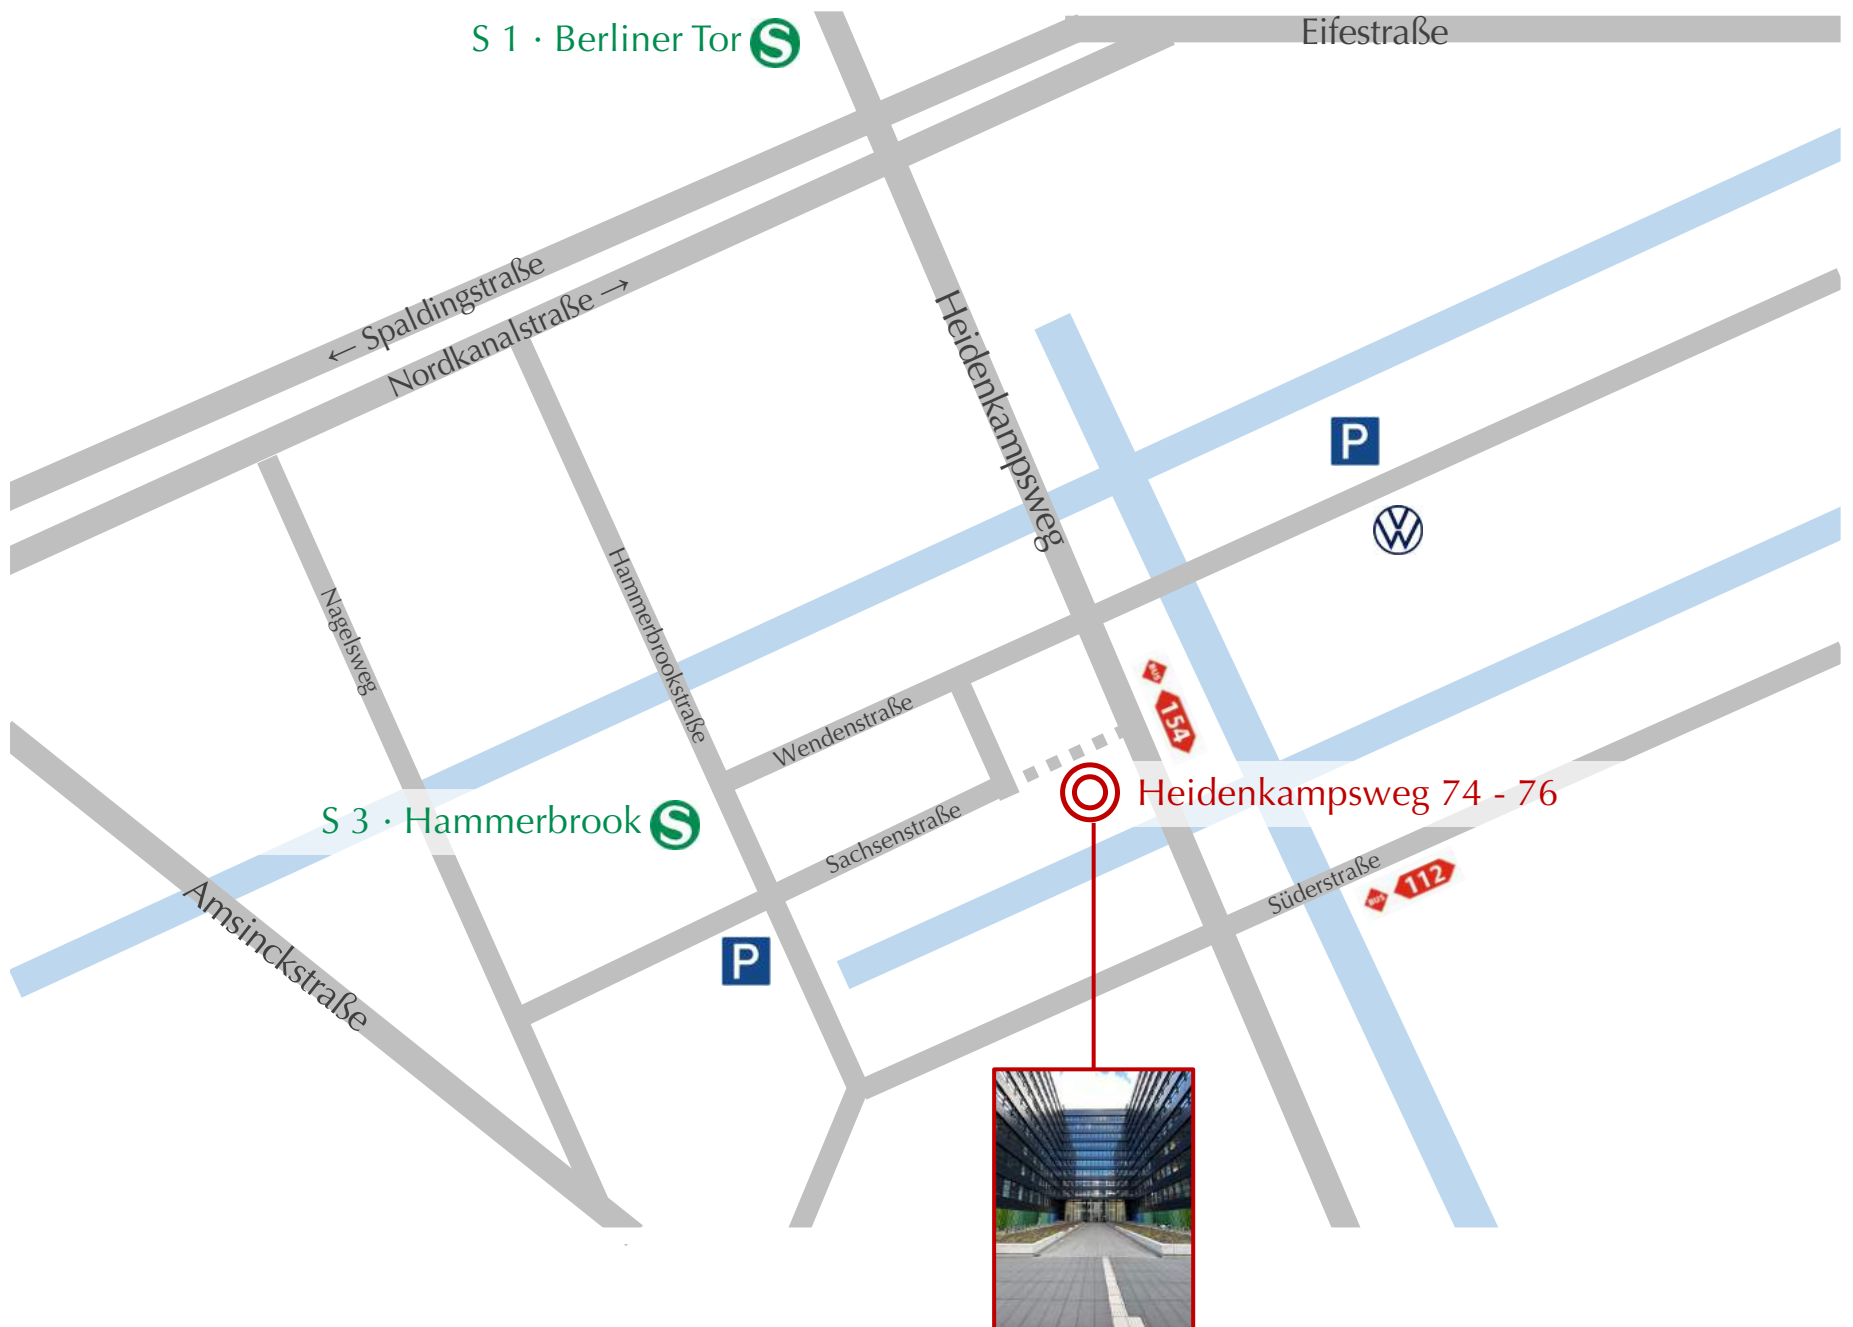

Anreise mit der Bahn:

Vom Hauptbahnhof mit der S1 bis Berliner Tor - Ausgang Heidenkampsweg (stadtauswärts).

Vom Hauptbahnhof mit der S3 bis Hammerbrook - die Sachsenstraße entlang bis zur Kurve, dort geradeaus zum Heidenkampsweg 74-76.

Anreise mit dem Auto:

Keine gute Idee - es gibt kaum Parkplätze.

Auf dem Parkplatz Sachsenstraße ist montags und mittwochs Markt.

Vor dem VW Autohaus in der Wendenstraße kann man mit Parkscheibe parken.

Anreise mit dem Flugzeug:

Vom Flughafen mit dem Taxi oder mit der S1 bis Berliner Tor.

Das **fair placement** Büro befindet sich **im 9. Stock bei CADMUS**.

Der Empfang ist von 08:00 bis 17:00 besetzt – außerhalb dieser Zeiten rufen Sie mich bitte auf dem Handy an. Ich hole Sie dann ab.